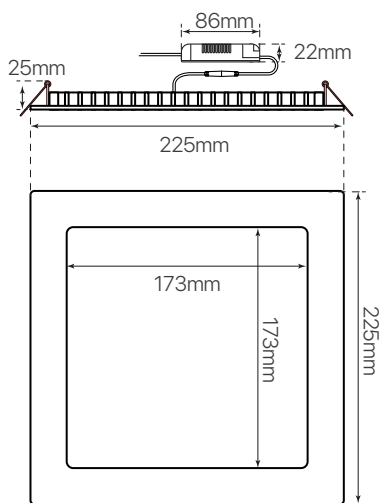

slim
ficha técnica
datasheet

ref. 5550146

Nombre / Name	Slim • downlight led empotrable cuadrado
Referencia / Reference	5550146
Materiales / Materials	Aluminio + PMMA / Aluminum + PMMA
Difusor / Diffuser	PMMA
Potencia / Power	12W
Temperatura de color / Color temperature	3200K
Flujo luminoso / Luminous flux	1825lm
Dimable / Dimmable	Opcional / Optional
Ángulo de apertura / Beam angle	110°
Ángulo de detección / Detection angle	-
IP	44
IK	08
F.P	>0.9
UGR	20
IRC	>80
Chip	EPISTAR 2835
Driver	i-TEC series
Vida media (duración) / Average life	± 50.000h
Clase energética / Energy class	A++
Aislamiento eléctrico / Electrical isolation	Clase I / Clase I
Colores / Colors	Gris / Grey
Medida exterior / Product size	225mm x 225mm x 25mm
Medidas de corte / Cutting measurements	210mm x 210mm
Tª (ambiente/trabajo) / Tª (entornament/work)	-20°C ~ 50°C
Input	AC85 ~ 265V
Output	DC24 ~ 48V
Frecuencia / Frequency	50 / 60Hz
Peso / Weight	690g
Certificados / Certificates	CE RoHS
Garantía / Warranty	2 años / 2 years