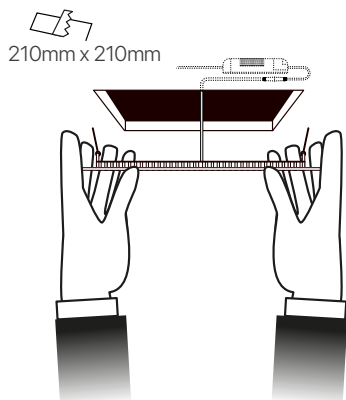

slim
ficha técnica
datasheet

ref. 5550146

Nombre / Name	Slim • downlight led empotrable cuadrado
Referencia / Reference	5550146
Materiales / Materials	Aluminio + PMMA / Aluminum + PMMA
Difusor / Diffuser	PMMA
Potencia / Power	12W
Temperatura de color / Color temperature	3200K
Flujo luminoso / Luminous flux	1825lm
Dimable / Dimmable	Opcional / Optional
Ángulo de apertura / Beam angle	110°
Ángulo de detección / Detection angle	-
IP	44
IK	08
F.P	>0.9
UGR	20
IRC	>80
Chip	EPISTAR 2835
Driver	i-TEC series
Vida media (duración) / Average life	± 50.000h
Clase energética / Energy class	A++
Aislamiento eléctrico / Electrical isolation	Clase I / Clase I
Colores / Colors	Gris / Grey
Medida exterior / Product size	225mm x 225mm x 25mm
Medidas de corte / Cutting measurements	210mm x 210mm
Tª (ambiente/trabajo) / Tª (entornament/work)	-20°C ~ 50°C
Input	AC85 ~ 265V
Output	DC24 ~ 48V
Frecuencia / Frequency	50 / 60Hz
Peso / Weight	690g
Certificados / Certificates	CE RoHS
Garantía / Warranty	2 años / 2 years